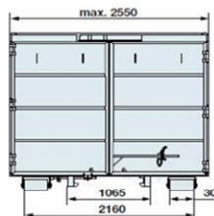

**Machulez  
Absetz-Container-  
System**

1,5m<sup>3</sup> - 10,0m<sup>3</sup>

theor. Volumen -3%	Länge A	Breite B	Höhe D	Schüttenhöhe C
1,5 m <sup>3</sup>	2000	1390	700	670
2 m <sup>3</sup>	2000	1390	900	650
3 m <sup>3</sup>	2250	1390	1250	850
5,5 m <sup>3</sup>	3000	1950	1250	850
7 m <sup>3</sup>	3500	1950	1500	1000
10 m <sup>3</sup>	3750	1950	1800	1250

Auf Anfrage: • Absetzkippermulde mit Deckel / Flügeltüren/ Klappe

**Machulez  
Großraum-Container-  
System**

10,0 m<sup>3</sup>

30,0 m<sup>3</sup>

(mit und ohne Deckel)

theor. Volumen -3%	Länge L	Breite D	Höhe H
10 m <sup>3</sup>	6000	2350	750
18 m <sup>3</sup>	5800	2350	1250
30 m <sup>3</sup>	6350	2350	2250