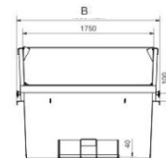

**Machulez  
Absetz-Container-  
System**

1,5m<sup>3</sup> - 10,0m<sup>3</sup>

theor. Volumen -3%	Länge A	Breite B	Höhe D	Schüttenhöhe C
1,5 m <sup>3</sup>	2000	1390	700	670
2 m <sup>3</sup>	2000	1390	900	650
3 m <sup>3</sup>	2250	1390	1250	850
5,5 m <sup>3</sup>	3000	1950	1250	850
7 m <sup>3</sup>	3500	1950	1500	1000
10 m <sup>3</sup>	3750	1950	1800	1250

Auf Anfrage: • Absetzkippermulde mit Deckel / Flügeltüren/ Klappe

**Machulez  
Großraum-Container-  
System**

10,0 m<sup>3</sup>

30,0 m<sup>3</sup>

(mit und ohne Deckel)

theor. Volumen -3%	Länge L	Breite D	Höhe H
10 m <sup>3</sup>	6000	2350	750
18 m <sup>3</sup>	5800	2350	1250
30 m <sup>3</sup>	6350	2350	2250