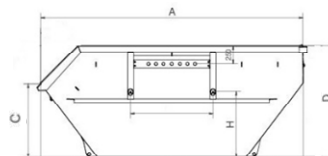

**Machulez  
Absetz-Container-  
System**

1,5m<sup>3</sup> - 10,0m<sup>3</sup>

theor. Volumen -3%	Länge A	Breite B	Höhe D	Schüttenhöhe C
1,5 m <sup>3</sup>	2000	1390	700	670
2 m <sup>3</sup>	2000	1390	900	650
3 m <sup>3</sup>	2250	1390	1250	850
5,5 m <sup>3</sup>	3000	1950	1250	850
7 m <sup>3</sup>	3500	1950	1500	1000
10 m <sup>3</sup>	3750	1950	1800	1250

Auf Anfrage: • Absetzkippermulde mit Deckel / Flügeltüren/ Klappe

**Machulez  
Großraum-Container-  
System**

10,0 m<sup>3</sup>

30,0 m<sup>3</sup>

(mit und ohne Deckel)

theor. Volumen -3%	Länge L	Breite D	Höhe H
10 m <sup>3</sup>	6000	2350	750
18 m <sup>3</sup>	5800	2350	1250
30 m <sup>3</sup>	6350	2350	2250