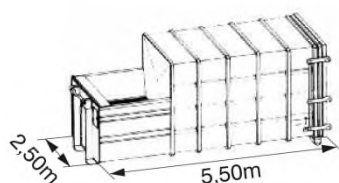

Auf Anfrage: • Absetzkippermulde mit Deckel / Flügeltüren/ Klappe

**Machulez  
Großraum-Container-  
System**

10,0 m<sup>3</sup>

30,0 m<sup>3</sup>

(mit und ohne Deckel)

theor. Volumen -3%	Länge L	Breite D	Höhe H
10 m <sup>3</sup>	6000	2350	750
18 m <sup>3</sup>	5800	2350	1250
30 m <sup>3</sup>	6350	2350	2250

transport@machulez.de

www.machulez.de

74 44 44

Telefax: (04721) 74 44 66

**Container-Sondermo-**

20,0m<sup>3</sup>  
Müllpresse

~20,0m<sup>3</sup>  
Hausmüllcontainer