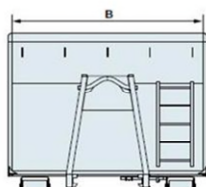

**Machulez  
Absetz-Container-  
System**

1,5m<sup>3</sup> - 10,0m<sup>3</sup>

theor. Volumen -3%	Länge A	Breite B	Höhe D	Schüttenhöhe C
1,5 m <sup>3</sup>	2000	1390	700	670
2 m <sup>3</sup>	2000	1390	900	650
3 m <sup>3</sup>	2250	1390	1250	850
5,5 m <sup>3</sup>	3000	1950	1250	850
7 m <sup>3</sup>	3500	1950	1500	1000
10 m <sup>3</sup>	3750	1950	1800	1250

Auf Anfrage: • Absetzkippermulde mit Deckel / Flügeltüren/ Klappe

**Machulez  
Großraum-Container-  
System**

10,0 m<sup>3</sup>

30,0 m<sup>3</sup>

(mit und ohne Deckel)

theor. Volumen -3%	Länge L	Breite D	Höhe H
10 m <sup>3</sup>	6000	2350	750
18 m <sup>3</sup>	5800	2350	1250
30 m <sup>3</sup>	6350	2350	2250