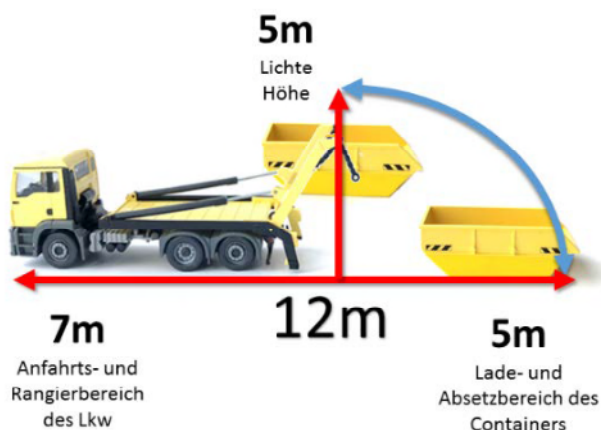

**Machulez  
Absetz-Container-  
System**

1,5m<sup>3</sup> - 10,0m<sup>3</sup>

theor. Volumen -3%	Länge A	Breite B	Höhe D	Schüttenhöhe C
1,5 m <sup>3</sup>	2000	1390	700	670
2 m <sup>3</sup>	2000	1390	900	650
3 m <sup>3</sup>	2250	1390	1250	850
5,5 m <sup>3</sup>	3000	1950	1250	850
7 m <sup>3</sup>	3500	1950	1500	1000
10 m <sup>3</sup>	3750	1950	1800	1250

Auf Anfrage: • Absetzkippermulde mit Deckel / Flügeltüren/ Klappe

**Machulez  
Großraum-Container-  
System**

10,0 m<sup>3</sup>

30,0 m<sup>3</sup>

(mit und ohne Deckel)

theor. Volumen -3%	Länge L	Breite D	Höhe H
10 m <sup>3</sup>	6000	2350	750
18 m <sup>3</sup>	5800	2350	1250
30 m <sup>3</sup>	6350	2350	2250

transport@machulez.de

www.machulez.de

74 44 44

Telefax: (04721) 74 44 66

**Container-Sondermo-**

20,0m<sup>3</sup>  
Müllpresse

~20,0m<sup>3</sup>  
Hausmüllcontainer