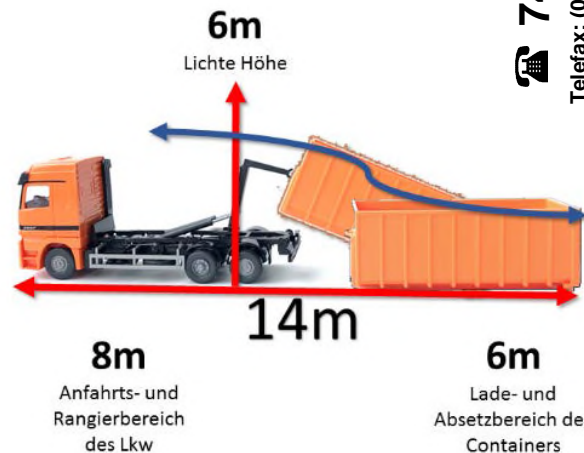

**Machulez  
Absetz-Container-  
System**

1,5m<sup>3</sup> - 10,0m<sup>3</sup>

theor. Volumen -3%	Länge A	Breite B	Höhe D	Schüttenhöhe C
1,5 m <sup>3</sup>	2000	1390	700	670
2 m <sup>3</sup>	2000	1390	900	650
3 m <sup>3</sup>	2250	1390	1250	850
5,5 m <sup>3</sup>	3000	1950	1250	850
7 m <sup>3</sup>	3500	1950	1500	1000
10 m <sup>3</sup>	3750	1950	1800	1250

Auf Anfrage: • Absetzkippermulde mit Deckel / Flügeltüren/ Klappe

**Machulez  
Großraum-Container-  
System**

10,0 m<sup>3</sup>

30,0 m<sup>3</sup>

(mit und ohne Deckel)

theor. Volumen -3%	Länge L	Breite D	Höhe H
10 m <sup>3</sup>	6000	2350	750
18 m <sup>3</sup>	5800	2350	1250
30 m <sup>3</sup>	6350	2350	2250

transport@machulez.de

www.machulez.de

74 44 44

Telefax: (04721) 74 44 66

**Container-Sondermo-**

20,0m<sup>3</sup>  
Müllpresse

~20,0m<sup>3</sup>  
Hausmüllcontainer