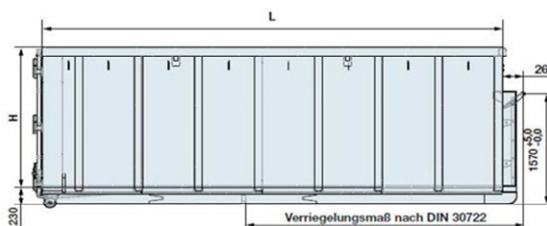

**Machulez  
Absetz-Container-  
System**

1,5m<sup>3</sup> - 10,0m<sup>3</sup>

theor. Volumen -3%	Länge A	Breite B	Höhe D	Schüttenhöhe C
1,5 m <sup>3</sup>	2000	1390	700	670
2 m <sup>3</sup>	2000	1390	900	650
3 m <sup>3</sup>	2250	1390	1250	850
5,5 m <sup>3</sup>	3000	1950	1250	850
7 m <sup>3</sup>	3500	1950	1500	1000
10 m <sup>3</sup>	3750	1950	1800	1250

Auf Anfrage: • Absetzkippermulde mit Deckel / Flügeltüren/ Klappe

**Machulez  
Großraum-Container-  
System**

10,0 m<sup>3</sup>

30,0 m<sup>3</sup>

(mit und ohne Deckel)

theor. Volumen -3%	Länge L	Breite D	Höhe H
10 m <sup>3</sup>	6000	2350	750
18 m <sup>3</sup>	5800	2350	1250
30 m <sup>3</sup>	6350	2350	2250

transport@machulez.de

www.machulez.de

74 44 44

Telefax: (04721) 74 44 66

**Container-Sondermo-**

20,0m<sup>3</sup>  
Müllpresse

~20,0m<sup>3</sup>  
Hausmüllcontainer